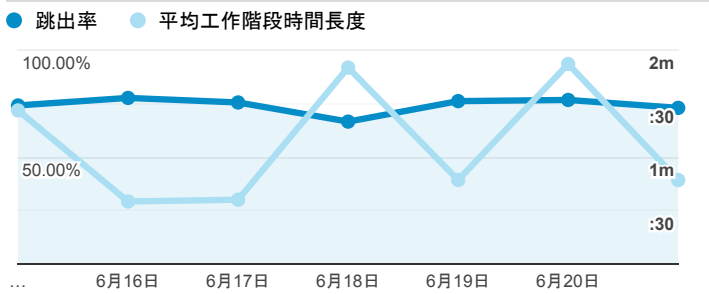

報表01_訪客

2020年6月15日 - 2020年6月21日

所有使用者
100.00% 個工作階段

平均造訪停留時間和單次造訪頁數

跳出率和平均造訪停留時間

造訪和不重複訪客

造訪和新造訪

造訪 (依裝置類別分組)