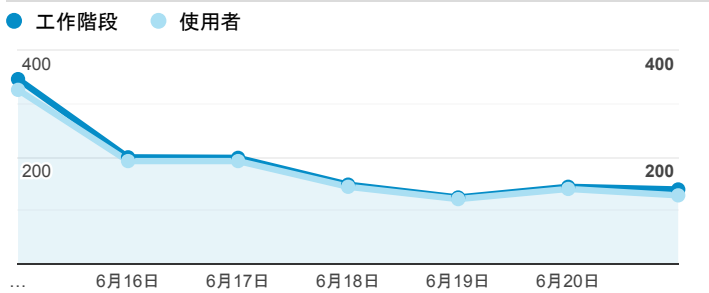

報表01_訪客

2020年6月15日 - 2020年6月21日

所有使用者
100.00% 個工作階段

平均造訪停留時間和單次造訪頁數

跳出率和平均造訪停留時間

造訪和不重複訪客

造訪和新造訪

造訪 (依裝置類別分組)