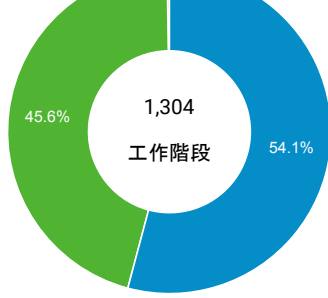

desktop mobile tablet

造訪地圖

造訪 (依瀏覽器分組)

造訪和新造訪率 (依行動裝置資訊分組)

造訪 (依語言分組)

語言 工作階段

zh-tw	1,128
en-us	69
zh-cn	26
en	25
en-gb	10
ja	10
ja-jp	9
vi	7
zh-hk	7
en-au	3