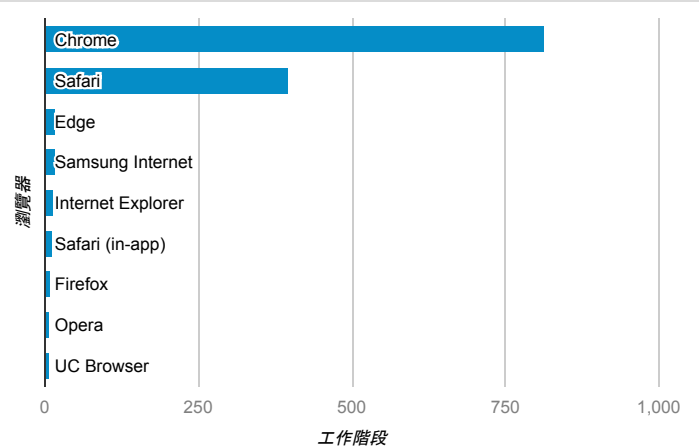

造訪 (依瀏覽器分組)