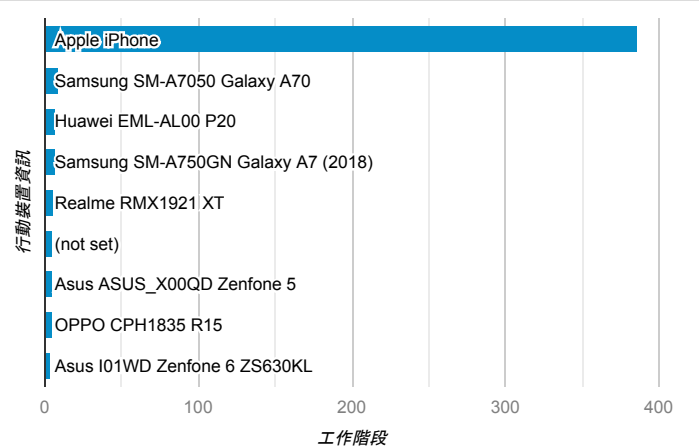

desktop mobile tablet

造訪地圖

造訪 (依瀏覽器分組)

造訪和新造訪率 (依行動裝置資訊分組)

造訪 (依語言分組)

語言 工作階段

zh-tw	1,128
en-us	69
zh-cn	26
en	25
en-gb	10
ja	10
ja-jp	9
vi	7
zh-hk	7
en-au	3