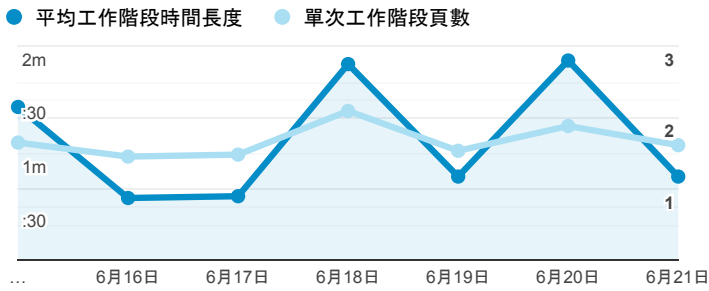

報表01_訪客

2020年6月15日 - 2020年6月21日

所有使用者
100.00% 個工作階段

平均造訪停留時間和單次造訪頁數

跳出率和平均造訪停留時間

造訪和不重複訪客

造訪和新造訪

造訪 (依裝置類別分組)