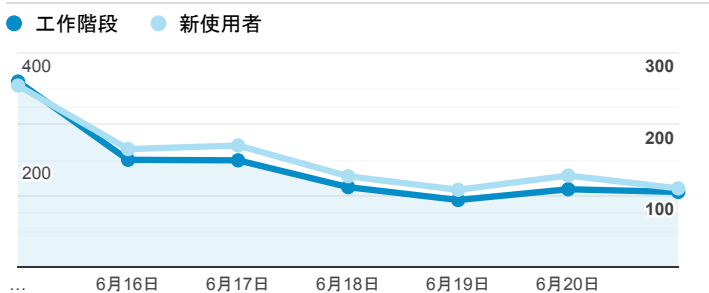

報表01_訪客

2020年6月15日 - 2020年6月21日

所有使用者
100.00% 個工作階段

平均造訪停留時間和單次造訪頁數

跳出率和平均造訪停留時間

造訪和不重複訪客

造訪和新造訪

造訪 (依裝置類別分組)