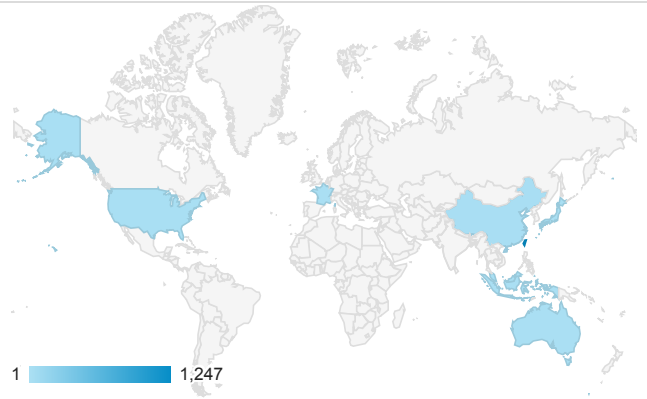

desktop mobile tablet

造訪地圖

造訪 (依瀏覽器分組)

造訪和新造訪率 (依行動裝置資訊分組)

造訪 (依語言分組)

語言 工作階段

zh-tw	1,128
en-us	69
zh-cn	26
en	25
en-gb	10
ja	10
ja-jp	9
vi	7
zh-hk	7
en-au	3